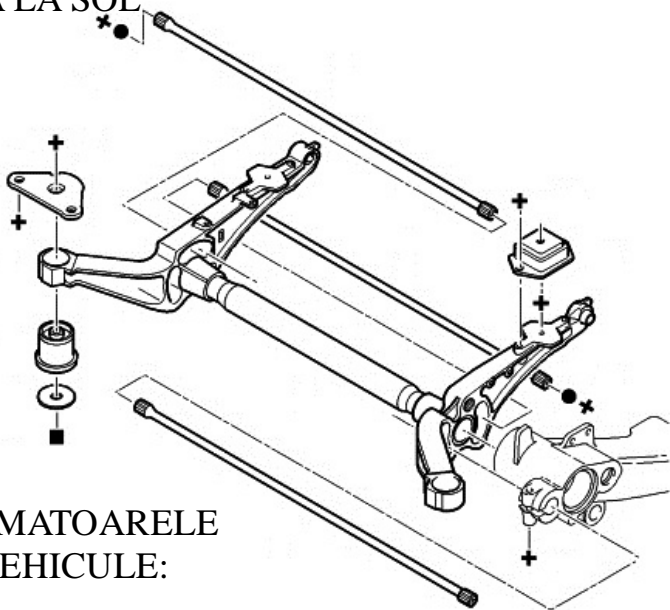

REPARATIE PUNTE SPATE

1000 RON CU TOATE TAXELE INCLUSE

- * DEMONTAT TOTAL
- * INCARCAT PARTI UZATE SAU SCHIMBAT FUSURI
- * SCHIMBAT RULMENTI
- * REMONTAT INTEGRAL
- * RAGLAT GARDA LA SOL

PENTRU URMATOARELE
AUTOVEHICULE: